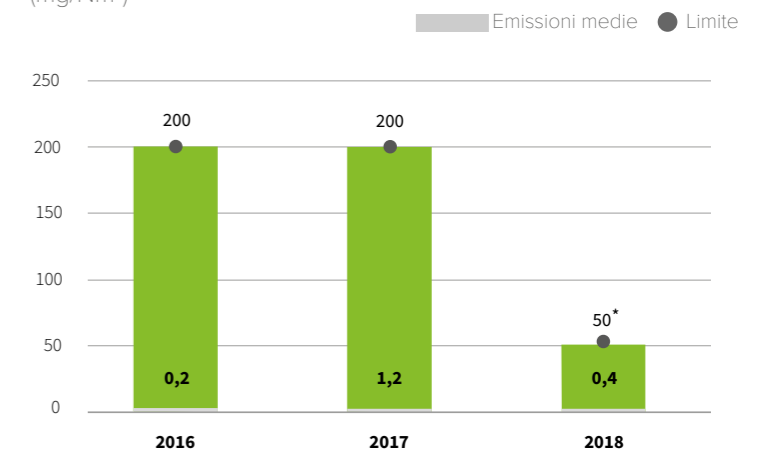

Emissioni di Ossidi di Zolfo

(mg/Nm³)