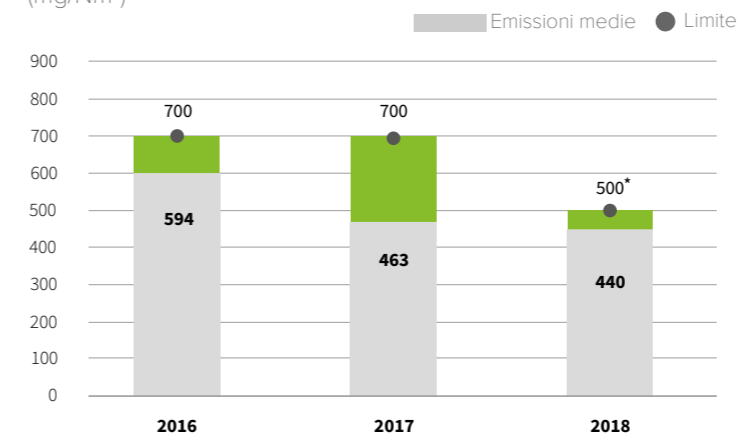

Emissioni di Ossidi di Azoto

(mg/Nm³)