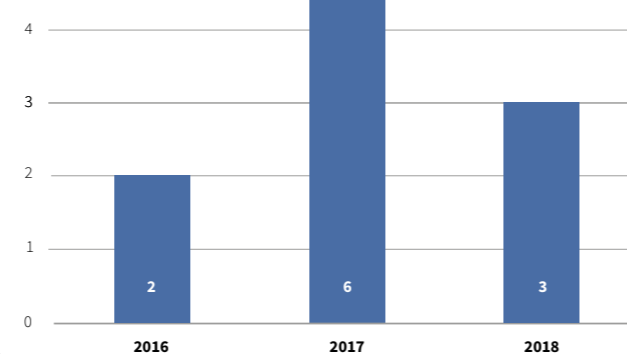

Infortuni personale dipendente

(n°)