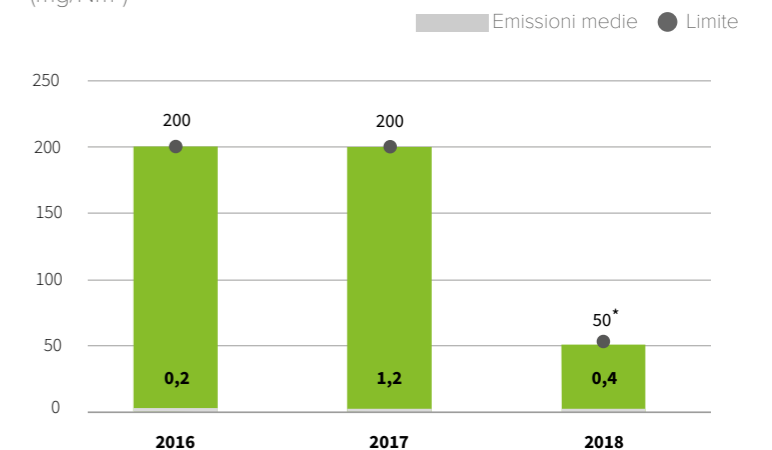

Emissioni di Ossidi di Zolfo

(mg/Nm³)