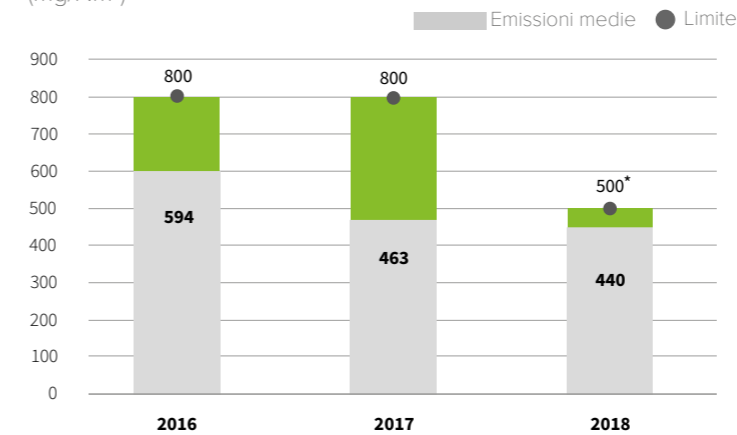

Emissioni di Ossidi di Azoto

(mg/Nm³)