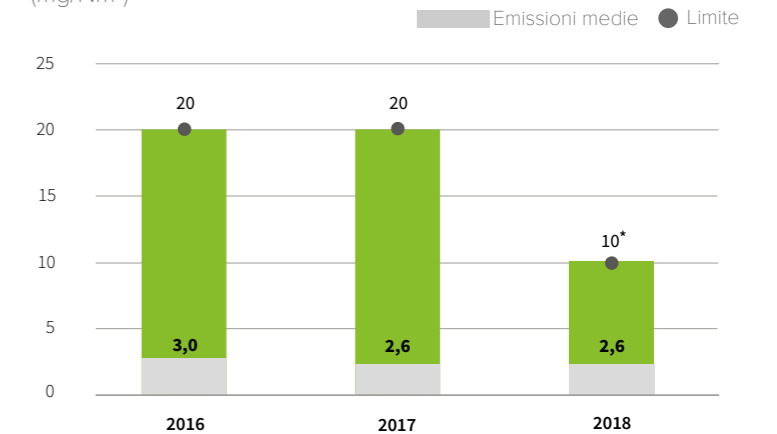

Emissioni
in atmosfera

Emissioni di Polveri

(mg/Nm³)