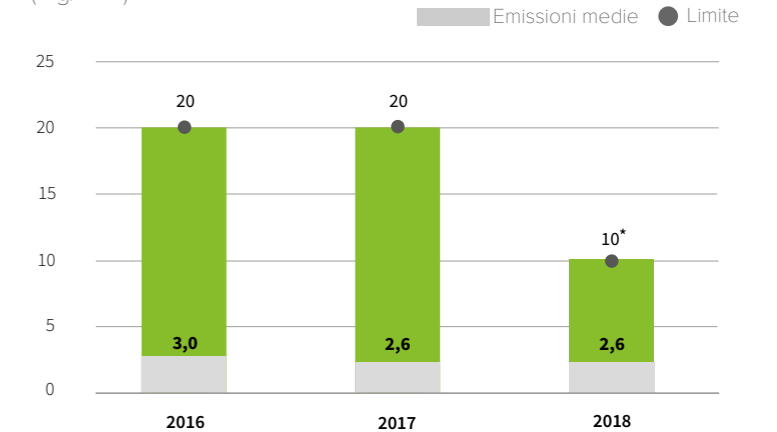

Emissioni
in atmosfera

Emissioni di Polveri

(mg/Nm³)