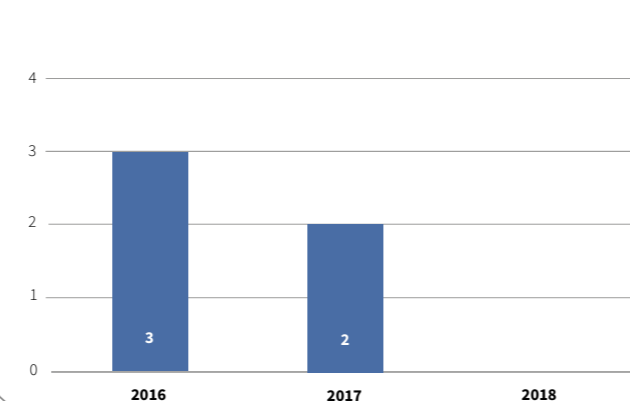

26.560 t
di materie
prime recuperate

103,0 kWh
consumati per produrre
una tonnellata di cemento equivalente

839,0 Mcal
per produrre una tonnellata
di clinker

1,1 mln €
di investimenti in Ambiente e Sicurezza
nel triennio 2016 - 2018

Infortuni personale dipendente
(n°)