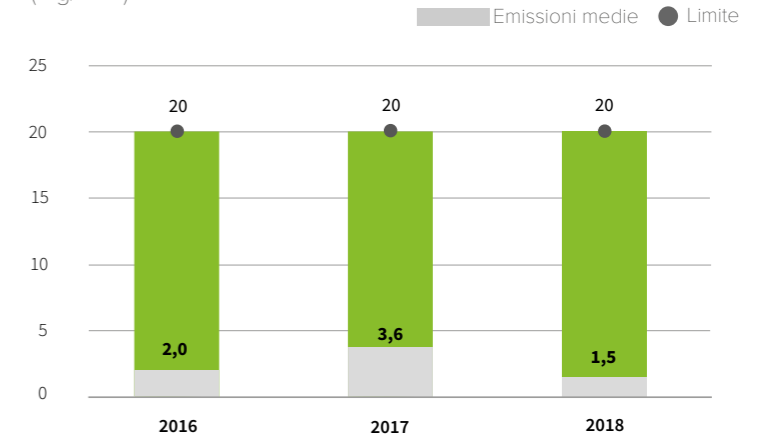

Emissioni in atmosfera

Emissioni di Polveri

(mg/Nm³)