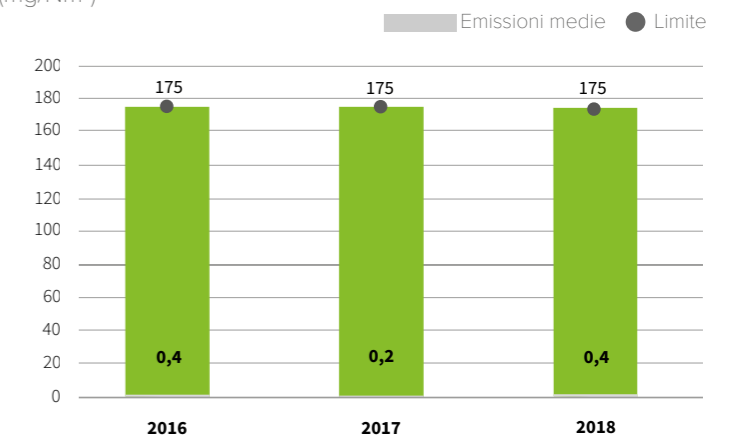

Emissioni di Ossidi di Zolfo

(mg/Nm³)