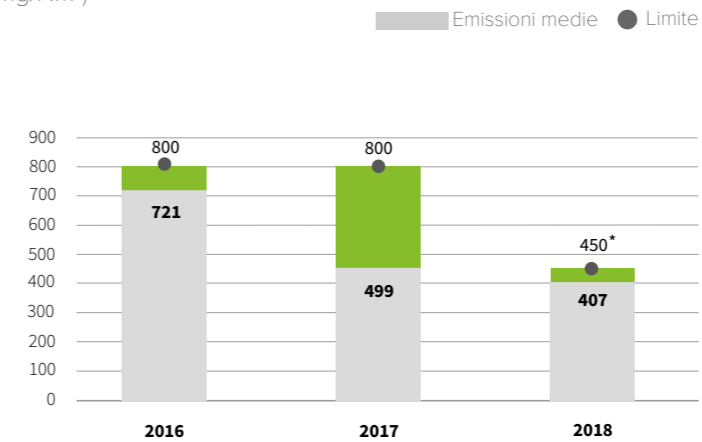

Emissioni di Ossidi di Azoto

(mg/Nm³)